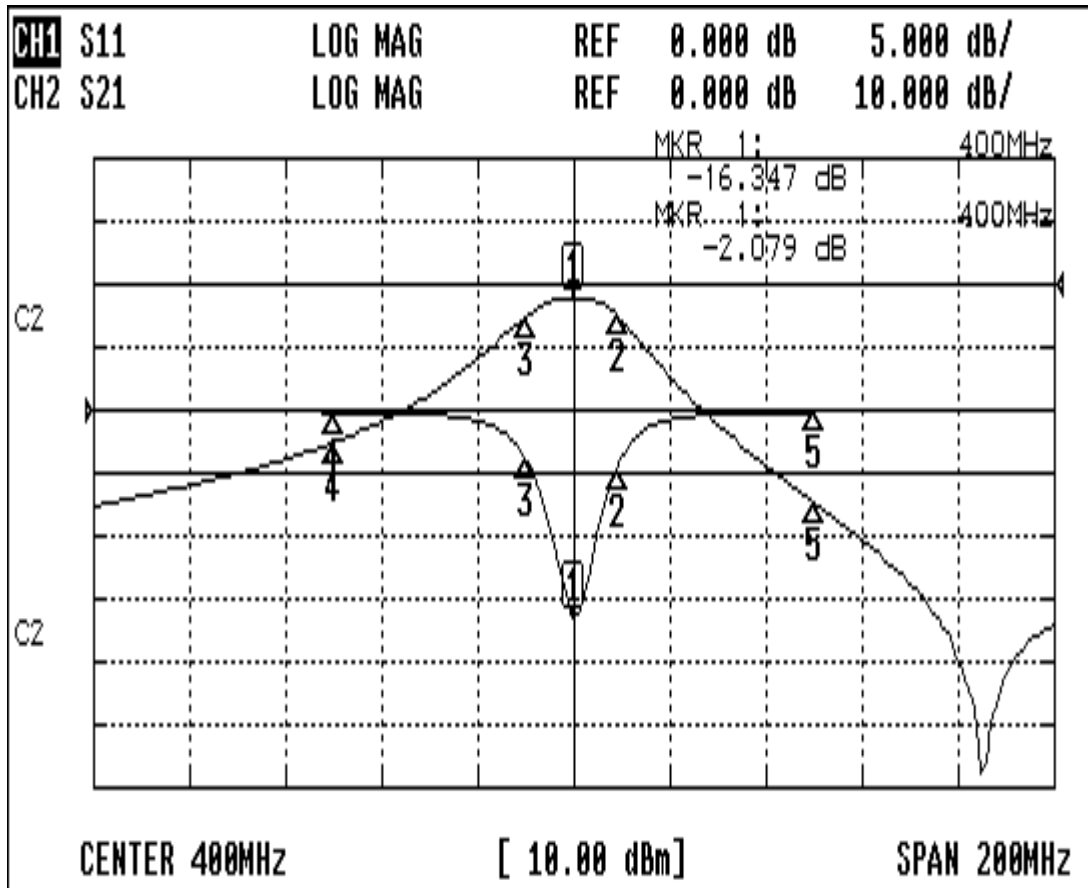

Performance-TDW2436A-400M

0806044CD

CH1 MARKER LIST

1:	400.000MHz	-16.347 dB
2:	409.166MHz	-4.439 dB
3:	390.000MHz	-3.736 dB
4:	350.000MHz	-0.157 dB
5:	450.000MHz	-0.144 dB
6:		
7:		
8:		
9:		
10:		

CH2 MARKER LIST

1:	400.000MHz	-2.079 dB
2:	409.166MHz	-5.058 dB
3:	390.000MHz	-5.066 dB
4:	350.000MHz	-25.072 dB
5:	450.000MHz	-34.663 dB
6:		
7:		
8:		
9:		
10:		