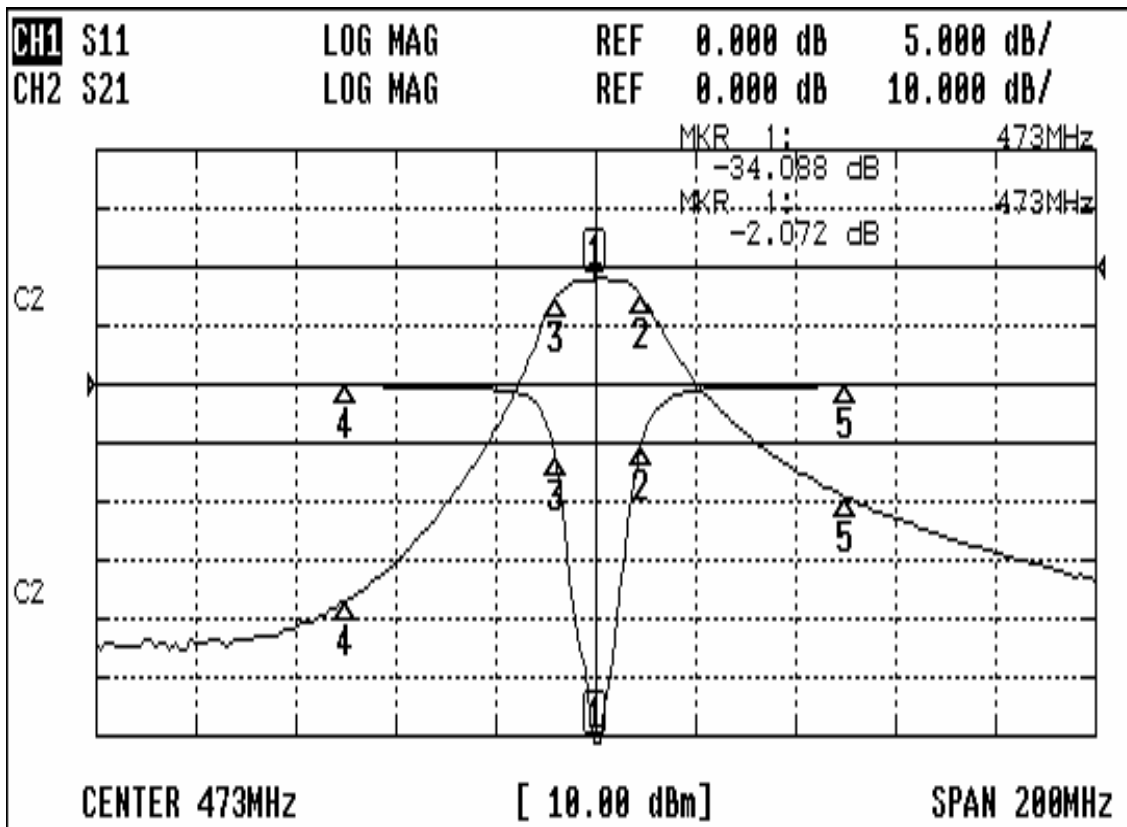

Performance-TT67553B-473M

0712085AD

CH1 MARKER LIST

1:	473.000MHz	-34.469 dB
2:	482.400MHz	-4.933 dB
3:	465.230MHz	-6.604 dB
4:	423.000MHz	-0.137 dB
5:	523.000MHz	-0.130 dB

CH2 MARKER LIST

1:	473.000MHz	-2.072 dB
2:	482.400MHz	-5.073 dB
3:	465.230MHz	-5.082 dB
4:	423.000MHz	-57.070 dB
5:	523.000MHz	-39.151 dB