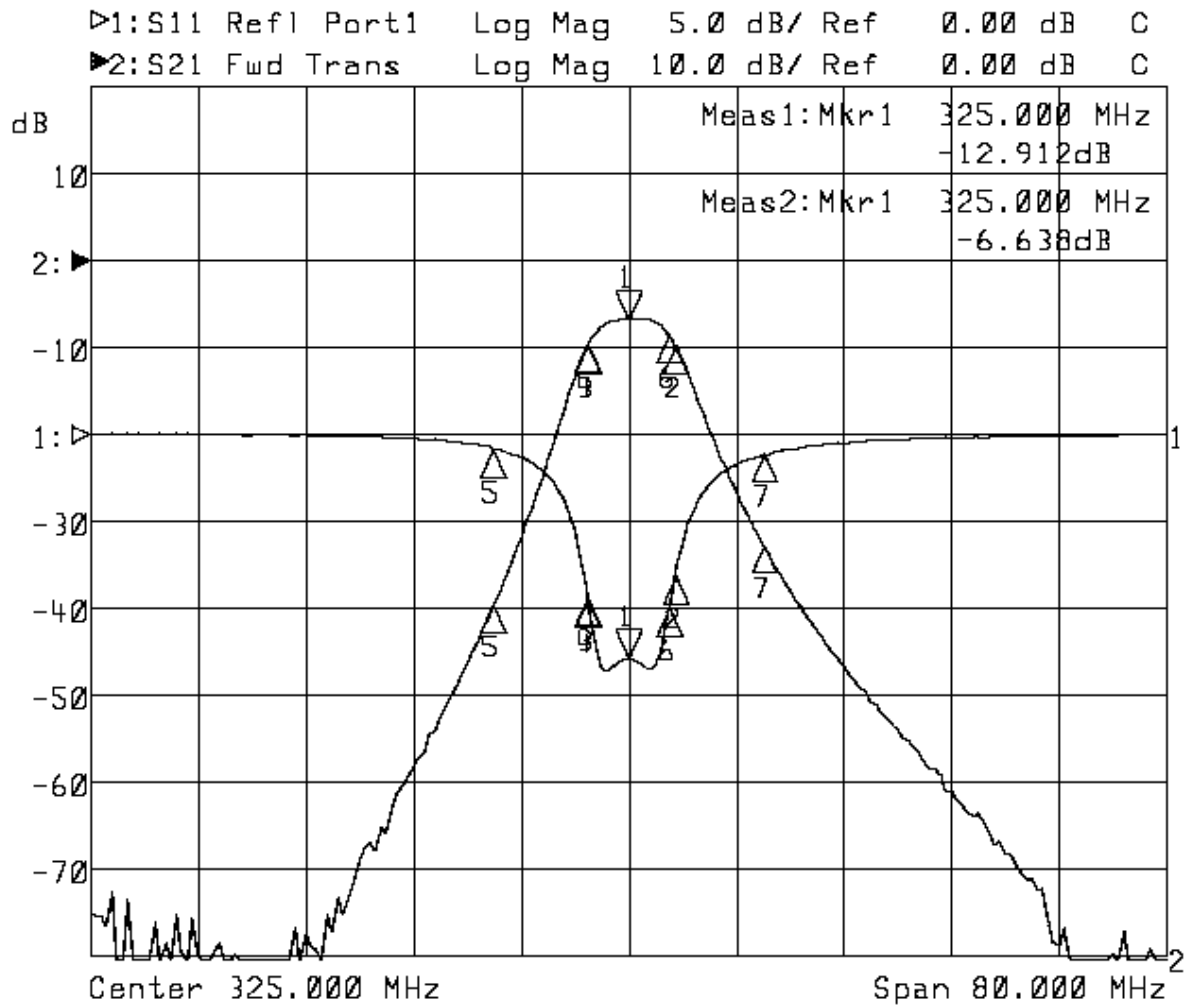

Performance-TF69479B1-325M

0712102CD

1: Mkr (MHz)	dB	2: Mkr (MHz)	dB
1> 325.0000	-12.912	1> 325.0000	-6.638
2: 328.4400	-8.134	2: 328.4400	-9.655
3: 321.9600	-9.358	3: 321.9600	-9.664
4: 322.0000	-9.556	4: 322.0000	-9.545
5: 315.0000	-0.838	5: 315.0000	-39.603
6: 328.0000	-9.981	6: 328.0000	-8.517
7: 335.0000	-1.161	7: 335.0000	-32.626