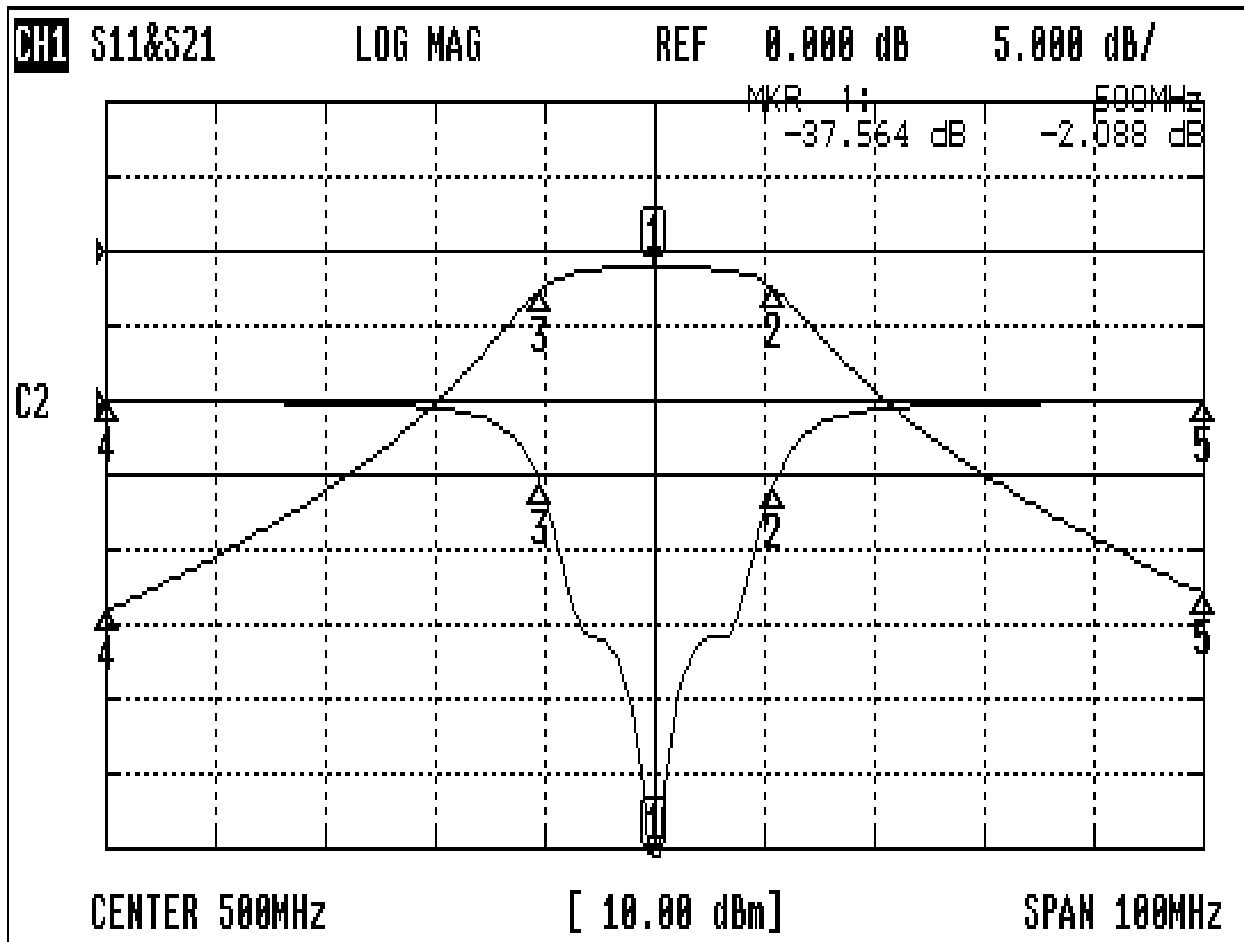

Performance-TT6774B1-500M

0510022B

CH1 MARKER LIST

1:	500.000MHz	-37.535 dB	-2.086 dB
2:	510.916MHz	-5.692 dB	-5.086 dB
3:	489.666MHz	-5.732 dB	-5.160 dB
4:	450.000MHz	-0.058 dB	-48.152 dB
5:	550.000MHz	-0.051 dB	-45.855 dB
6:			
7:			
8:			
9:			
10:			