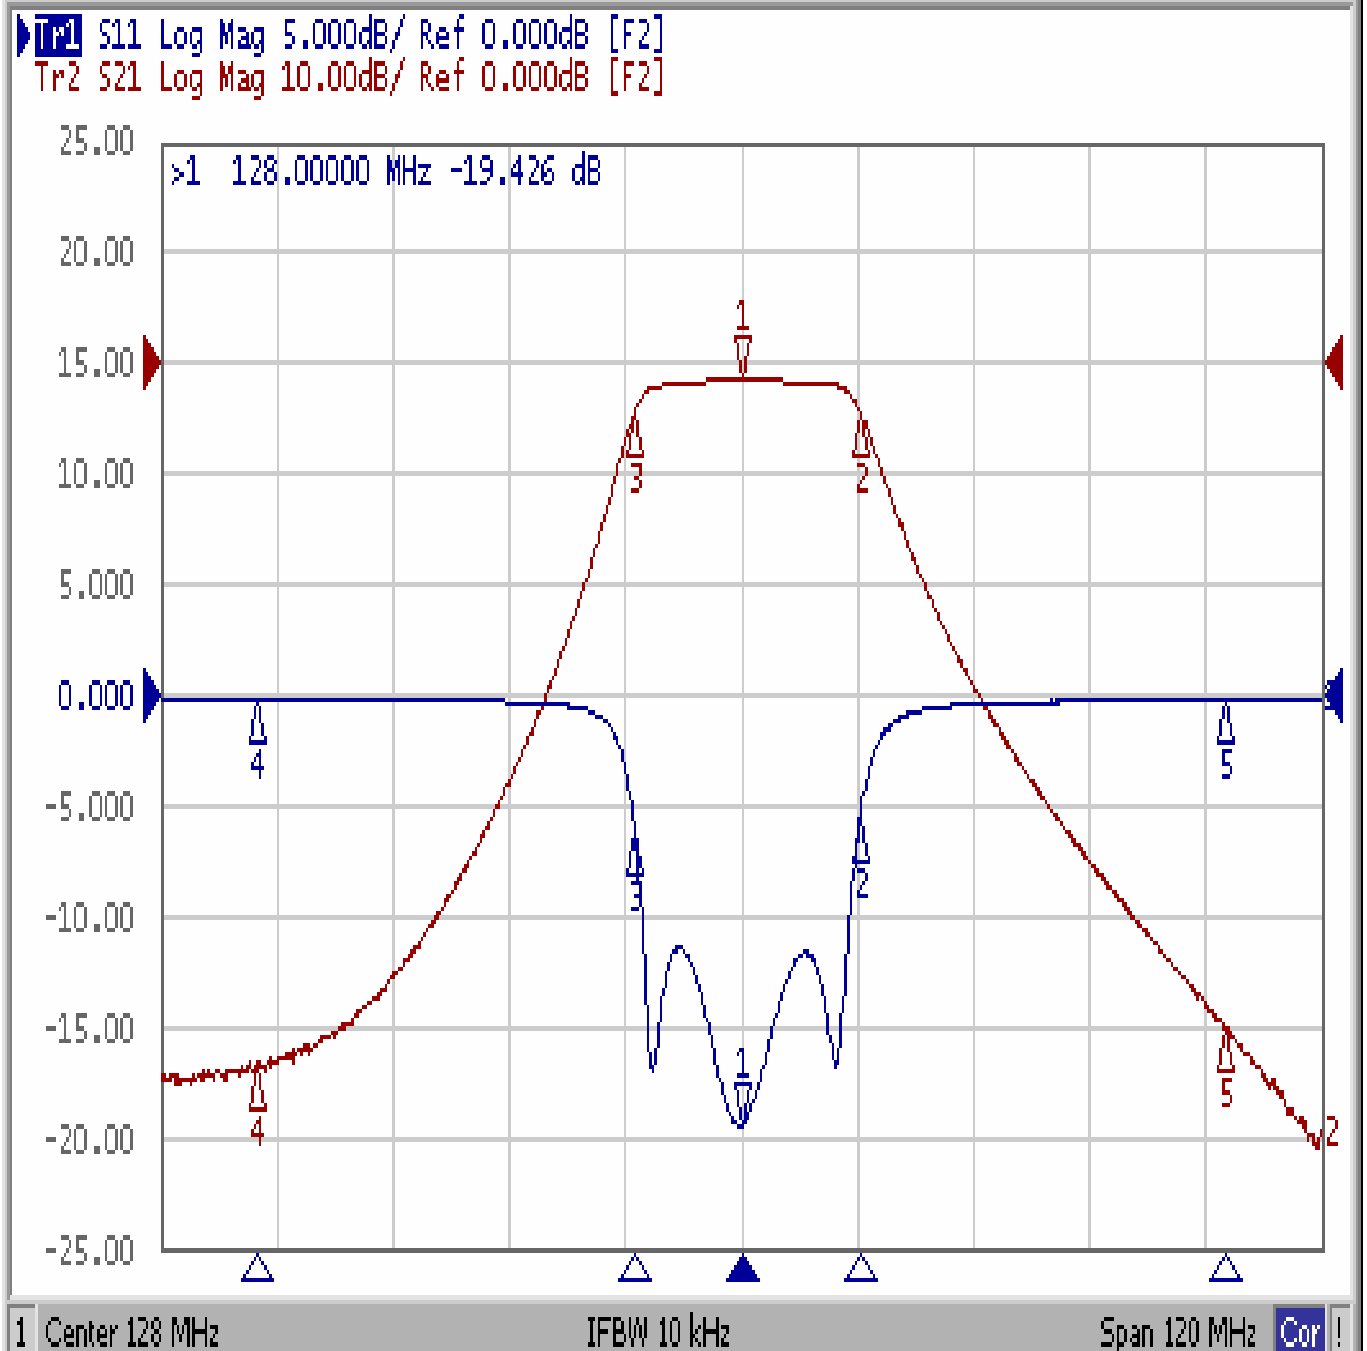

Performance-TF69159B1-128M

0711098BD

Ch1	Tr1	S11	>1	128.00000	MHz	-19.426	dB
Ch1	Tr1	S11	2	140.23000	MHz	-5.5552	dB
Ch1	Tr1	S11	3	116.95000	MHz	-6.2127	dB
Ch1	Tr1	S11	4	78.000000	MHz	-0.1825	dB
Ch1	Tr1	S11	5	178.00000	MHz	-0.2160	dB
Ch1	Tr2	S21	1	128.00000	MHz	-1.4259	dB
Ch1	Tr2	S21	2	140.23000	MHz	-4.4003	dB
Ch1	Tr2	S21	3	116.95000	MHz	-4.4018	dB
Ch1	Tr2	S21	4	78.000000	MHz	-63.471	dB
Ch1	Tr2	S21	5	178.00000	MHz	-60.080	dB