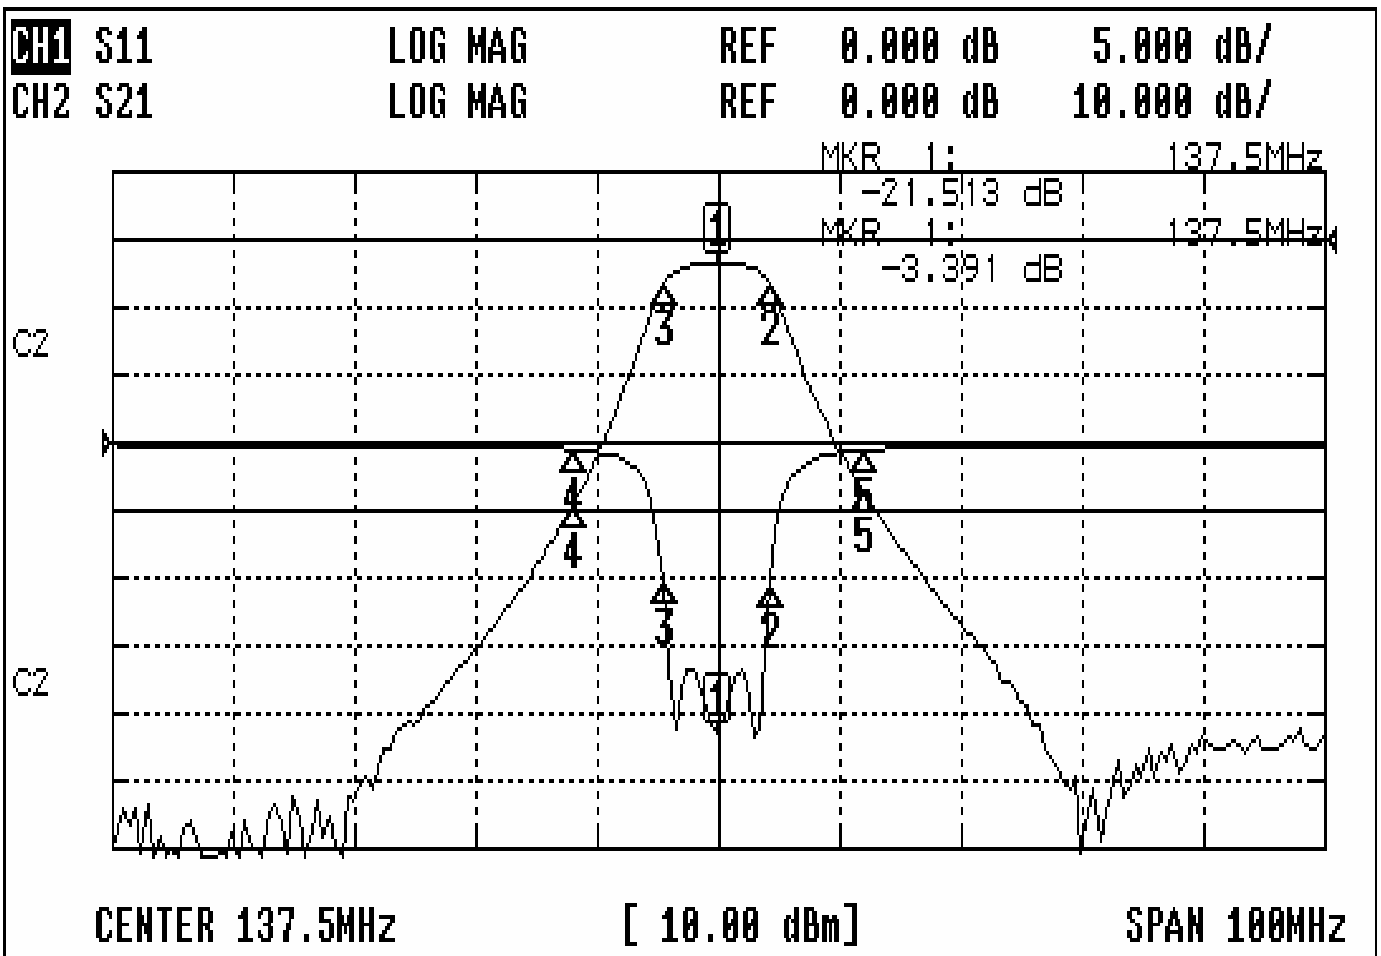

Performance-TF6955B1-137.5M

0806092CD

CH1 MARKER LIST

1	137.500MHz	-21.519	dB
2	141.750MHz	-10.543	dB
3	133.000MHz	-10.437	dB
4	125.500MHz	-0.490	dB
5	149.500MHz	-0.529	dB

CH2 MARKER LIST

1	137.500MHz	-3.391	dB
2	141.750MHz	-11.409	dB
3	133.000MHz	-11.409	dB
4	125.500MHz	-0.364	dB
5	149.500MHz	-37.250	dB