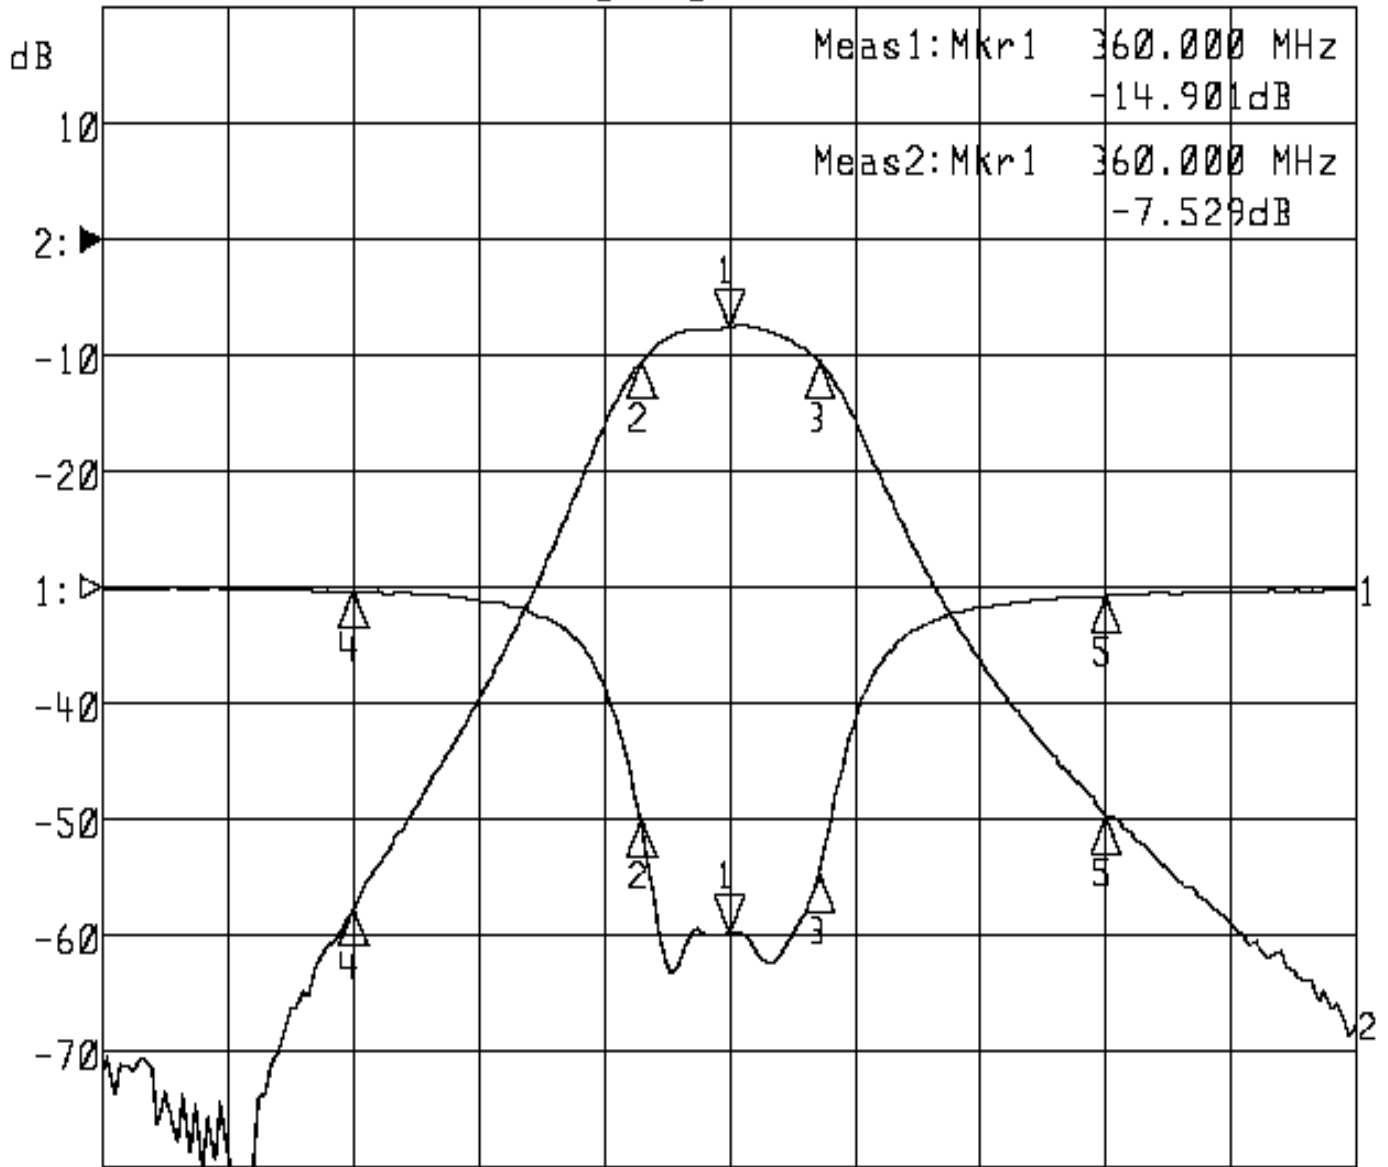

# Performance-TFR4628A-360M

20205015DC

▶1:S11 Refl Port1 Log Mag 5.0 dB/ Ref 0.00 dB C  
 ▶2:S21 Fwd Trans Log Mag 10.0 dB/ Ref 0.00 dB C

Center 360.000 MHz

Span 100.000 MHz

1:Mkr (MHz)	dB	2:Mkr (MHz)	dB
1> 360.0000	-14.901	1> 360.0000	-7.529
2: 352.9333	-9.977	2: 352.9333	-10.559
3: 367.1333	-12.371	3: 367.1333	-10.491
4: 330.0000	-0.160	4: 330.0000	-57.800
5: 390.0000	-0.377	5: 390.0000	-49.629