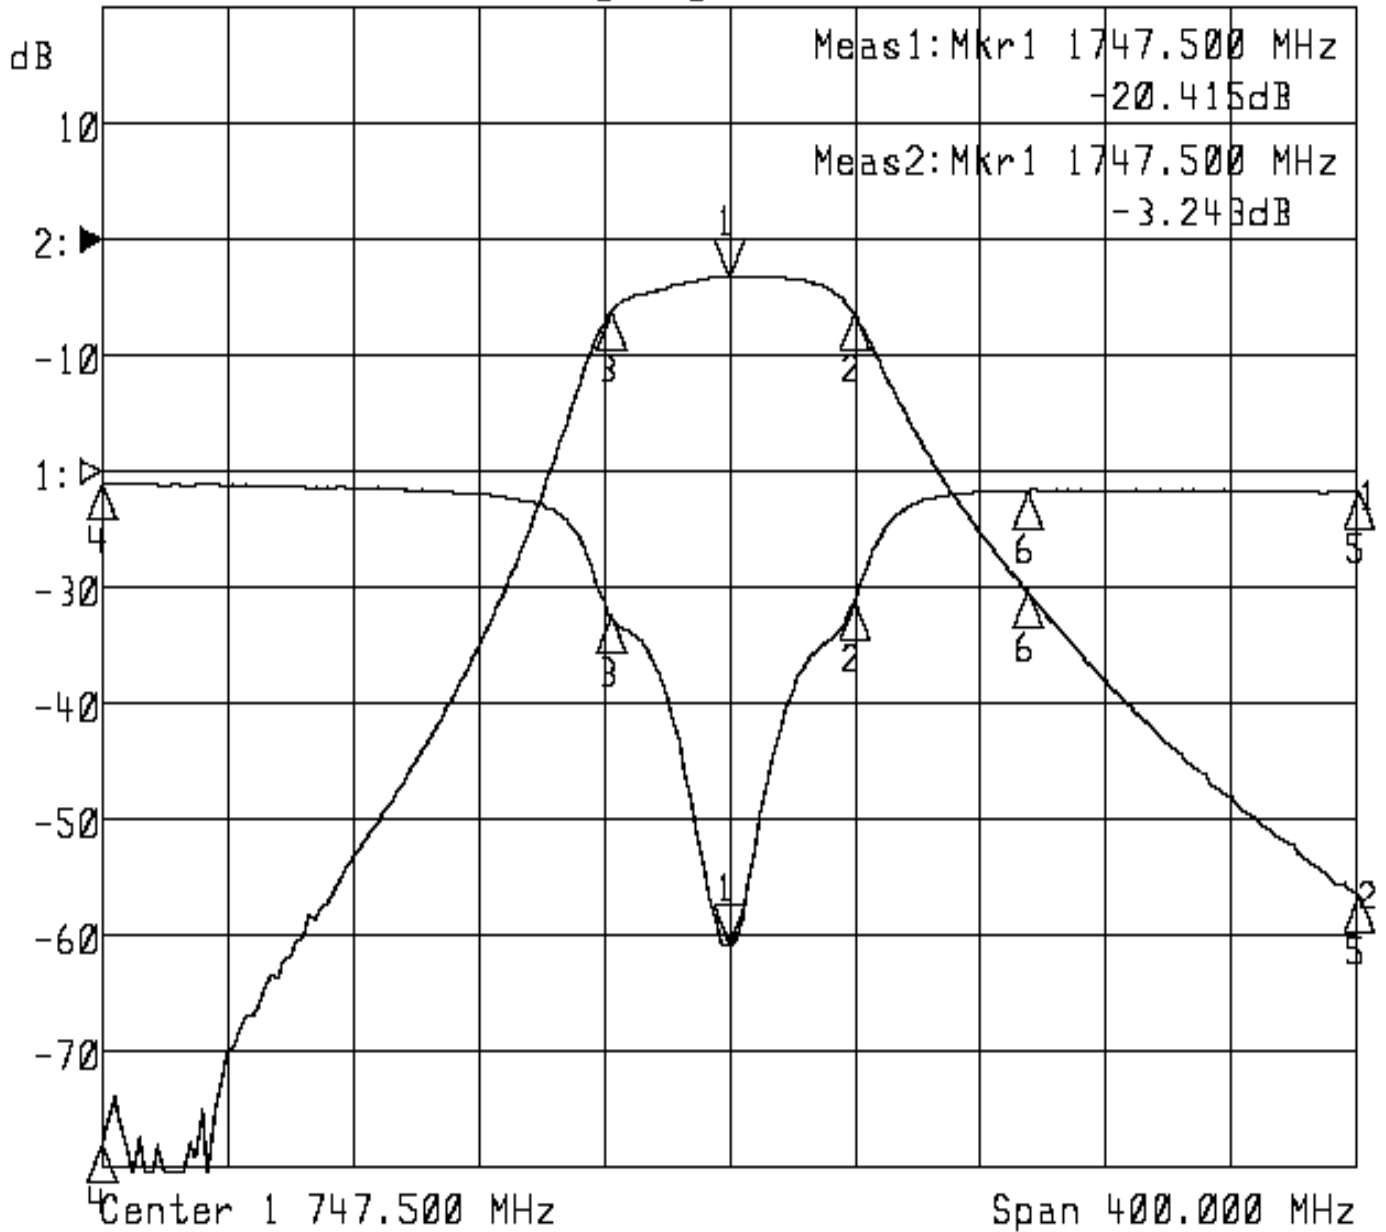

Performance-TFW4601E-1747.5M

20302013DC

▶1:S11 Refl Port1 Log Mag 5.0 dB/ Ref 0.00 dB C
 ▶2:S21 Fwd Trans Log Mag 10.0 dB/ Ref 0.00 dB C

1: Mkr (MHz)	dB	2: Mkr (MHz)	dB
1> 1747.5000	-20.415	1> 1747.5000	-3.243
2: 1787.1000	-5.643	2: 1787.1000	-6.249
3: 1709.7667	-6.292	3: 1709.7667	-6.269
4: 1547.5000	-0.544	4: 1547.5000	-77.929
5: 1947.5000	-0.877	5: 1947.5000	-56.431
6: 1842.5000	-0.822	6: 1842.5000	-30.372