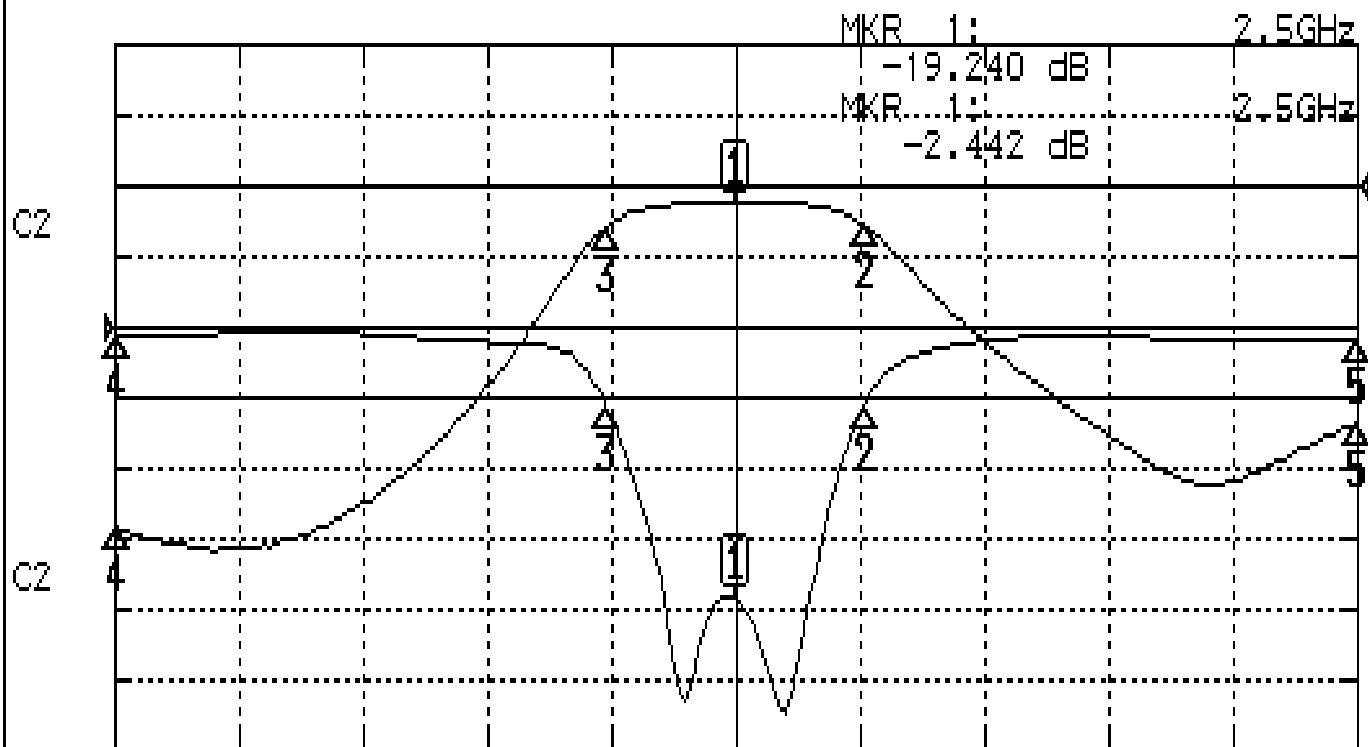

# Performance-TFW4860B-2500M

## 202007062CD

CH1 S11 LOG MAG REF 0.000 dB 5.000 dB/  
CH2 S21 LOG MAG REF 0.000 dB 10.000 dB/

CENTER 2.5GHz

[ 10.00 dBm ]

SPAN 600MHz