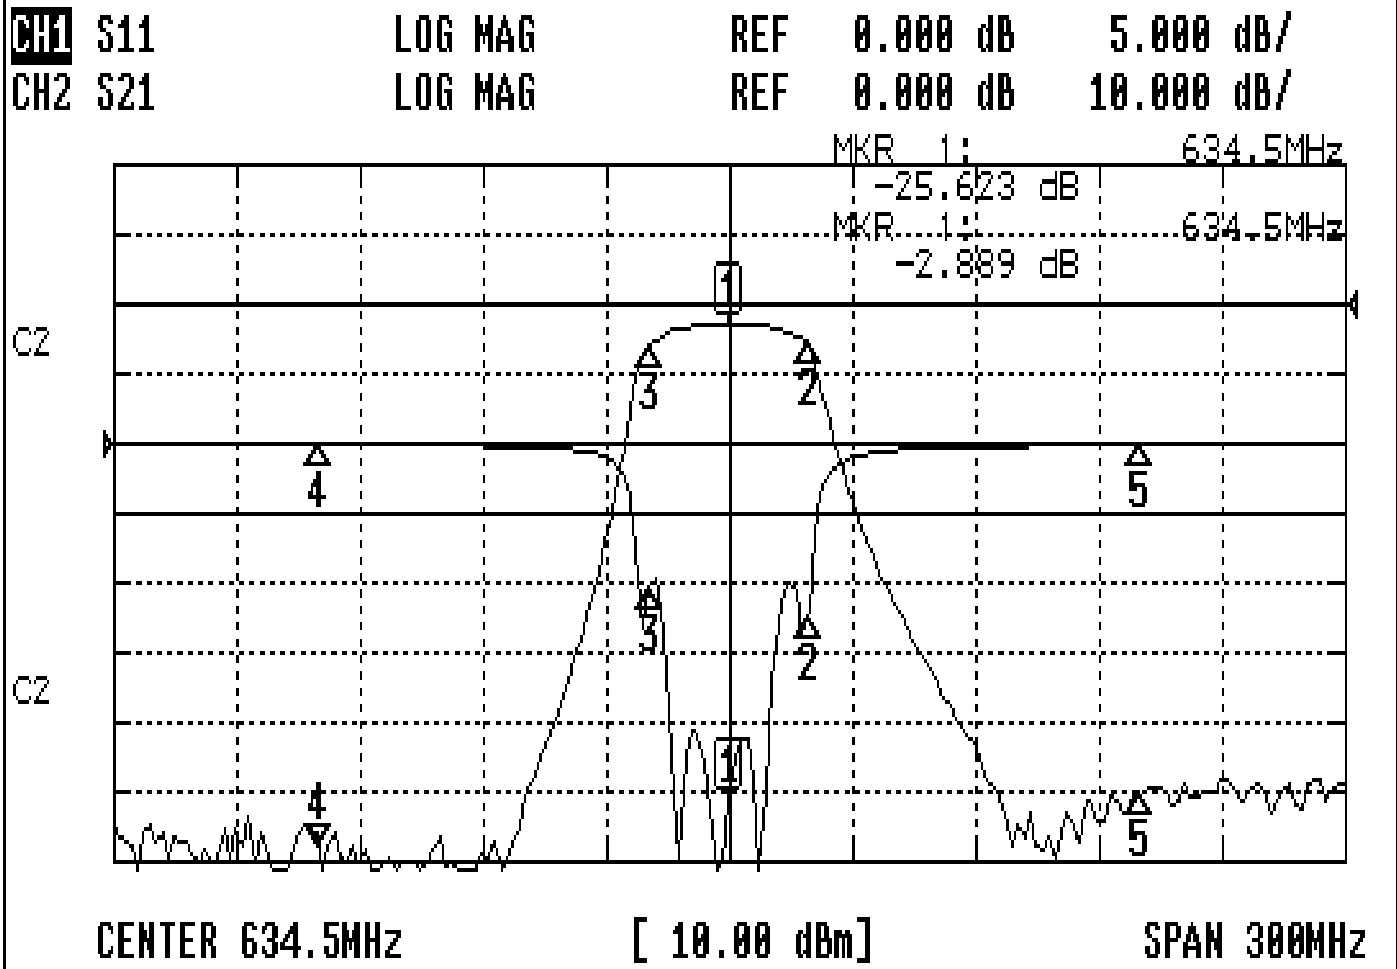

Performance-TS6669A-634.5M

202001013CD

CH1 MARKER LIST

1	634.500MHz	-25.623	dB
2	653.680MHz	-12.327	dB
3	615.350MHz	-10.126	dB
4	534.500MHz	-0.058	dB
5	734.500MHz	-0.060	dB

CH2 MARKER LIST

1	634.500MHz	-2.883	dB
2	653.680MHz	-1.515	dB
3	615.350MHz	-1.046	dB
4	534.500MHz	-79.255	dB
5	734.500MHz	-71.705	dB