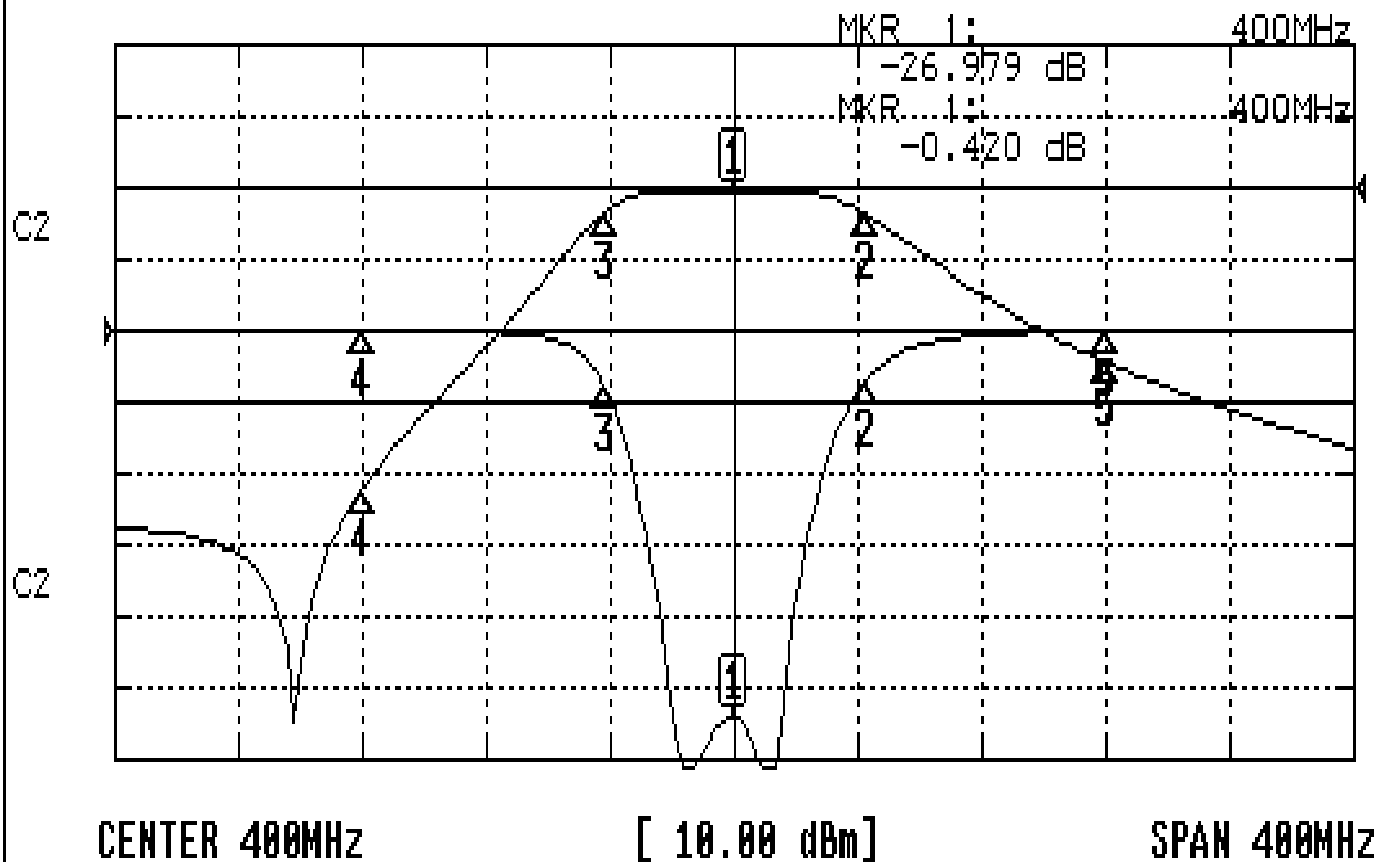

Performance-TT63558A-400M

201605011CD

CH1 S11 LOG MAG REF 0.000 dB 5.000 dB/
CH2 S21 LOG MAG REF 0.000 dB 10.000 dB/

CH1 MARKER LIST

Marker	Frequency (MHz)	Magnitude (dB)
1:	400.000	-26.988
2:	442.333	-33.561
3:	358.000	-33.687
4:	280.000	-0.025
5:	520.000	-0.040
6:		
7:		
8:		
9:		
10:		

CH2 MARKER LIST

Marker	Frequency (MHz)	Magnitude (dB)
1:	400.000	-0.420
2:	442.333	-33.450
3:	358.000	-33.444
4:	280.000	-42.167
5:	520.000	-24.378
6:		
7:		
8:		
9:		
10: