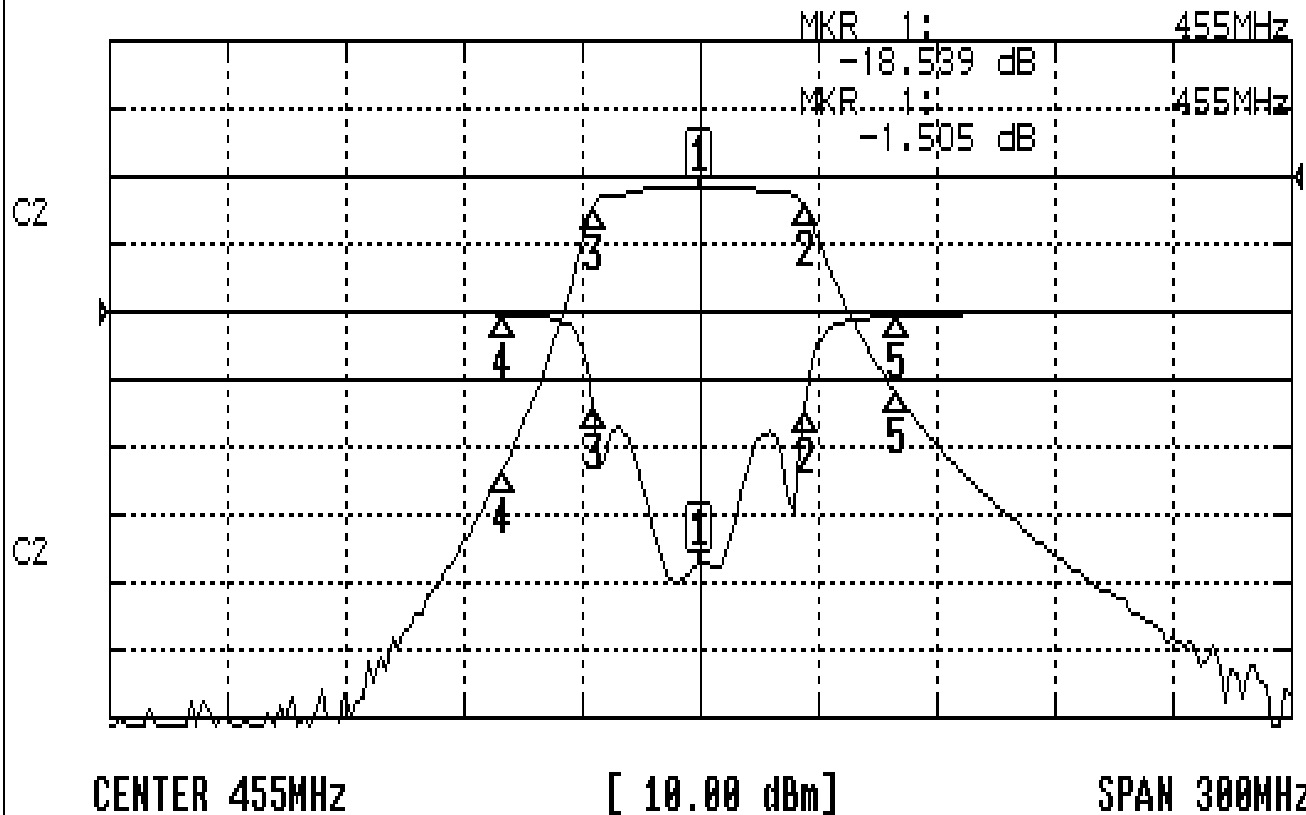

Performance-TV65209B-455M

0707263DC

CH1 S11 LOG MAG REF 0.000 dB 5.000 dB/
CH2 S21 LOG MAG REF 0.000 dB 10.000 dB/

CH1 MARKER LIST

1:	455.000MHz	-18.539 dB
2:	481.500MHz	-7.359 dB
3:	428.000MHz	-7.184 dB
4:	405.000MHz	-0.165 dB
5:	505.000MHz	-0.284 dB

CH2 MARKER LIST

1:	455.000MHz	-1.505 dB
2:	481.500MHz	-4.396 dB
3:	428.000MHz	-4.580 dB
4:	405.000MHz	-43.354 dB
5:	505.000MHz	-32.158 dB