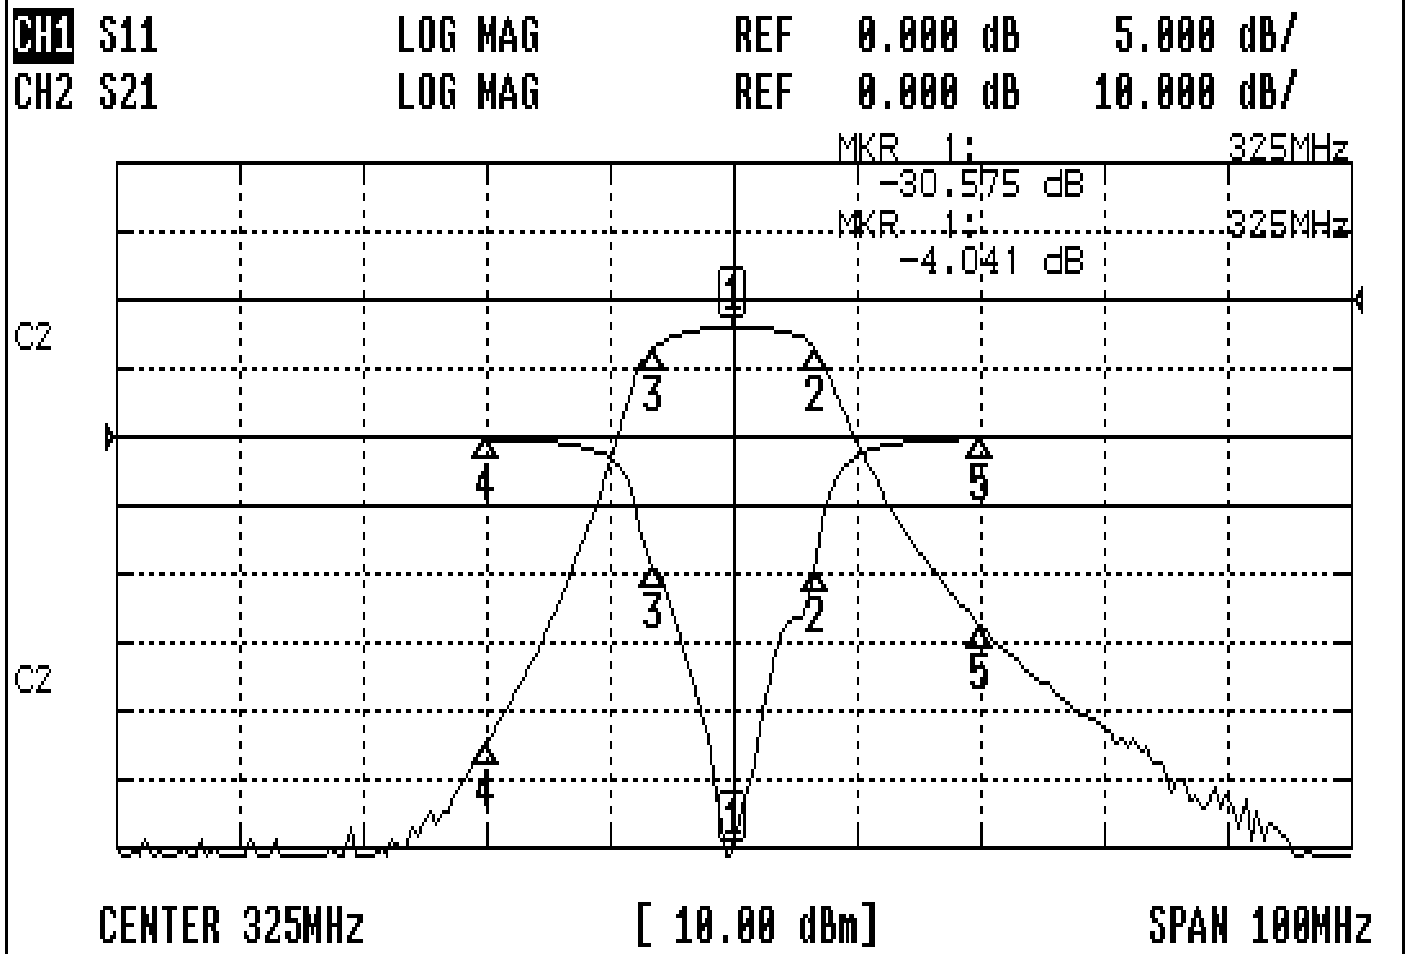

Performance-TV65334B-325M

201808022CD

CH1 MARKER LIST

1:	325.000MHz	-30.512 dB
2:	331.570MHz	-9.622 dB
3:	318.500MHz	-9.332 dB
4:	305.000MHz	-0.141 dB
5:	345.000MHz	-0.105 dB

CH2 MARKER LIST

1:	325.000MHz	-4.041 dB
2:	331.570MHz	-7.056 dB
3:	318.500MHz	-7.026 dB
4:	305.000MHz	-64.933 dB
5:	345.000MHz	-47.303 dB