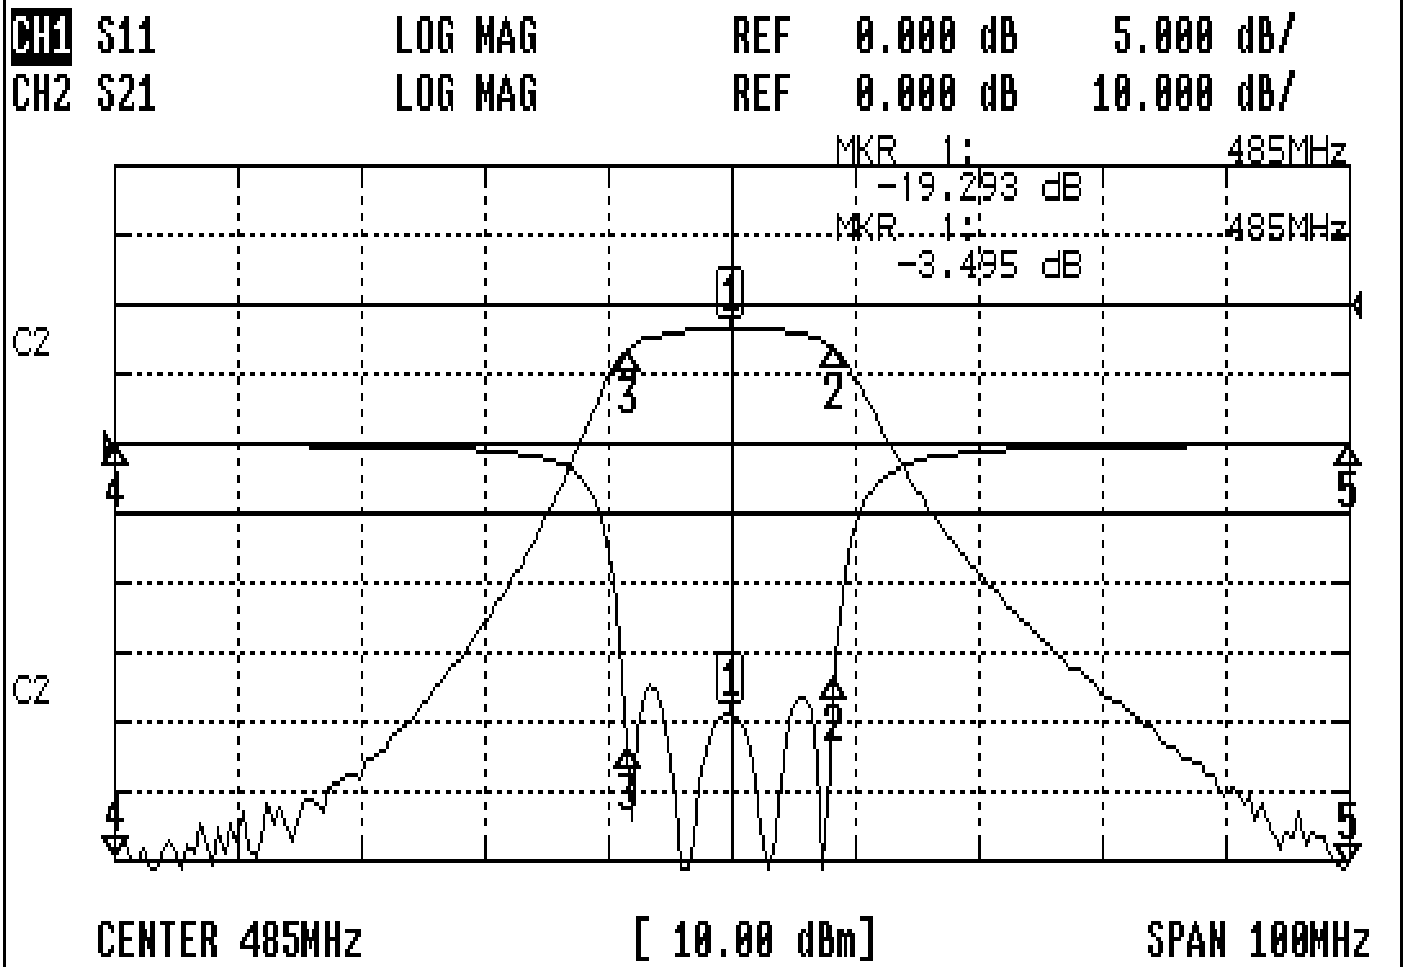

Performance-TV65372F-485M

202008049CD

CH1 MARKER LIST

1:	485.000MHz	-19.285 dB
2:	493.455MHz	-16.005 dB
3:	476.510MHz	-21.888 dB
4:	435.000MHz	-0.067 dB
5:	535.000MHz	-0.083 dB

CH2 MARKER LIST

1:	485.000MHz	-3.495 dB
2:	493.455MHz	-6.500 dB
3:	476.510MHz	-6.507 dB
4:	435.000MHz	-80.369 dB
5:	535.000MHz	-82.943 dB