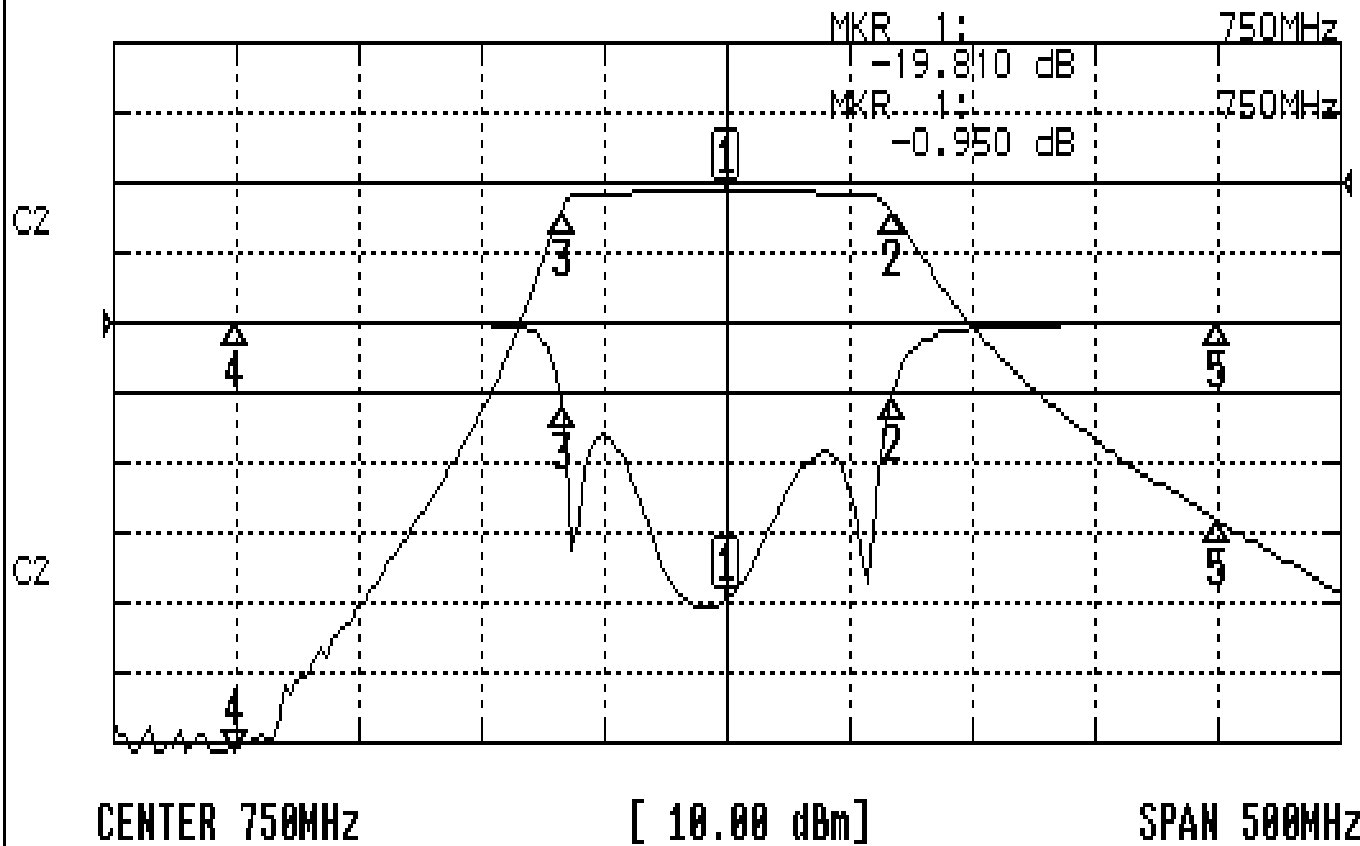

Performance-TV65384F-750M

202008015CD

CH1 S11 LOG MAG REF 0.000 dB 5.000 dB/
CH2 S21 LOG MAG REF 0.000 dB 10.000 dB/

CH1 MARKER LIST

1:	750.000MHz	-19.817 dB
2:	817.700MHz	-5.179 dB
3:	682.850MHz	-5.762 dB
4:	550.000MHz	-0.001 dB
5:	950.000MHz	0.003 dB

CH2 MARKER LIST

1:	750.000MHz	-0.950 dB
2:	817.700MHz	-1.300 dB
3:	682.850MHz	-1.300 dB
4:	550.000MHz	-79.159 dB
5:	950.000MHz	-48.349 dB