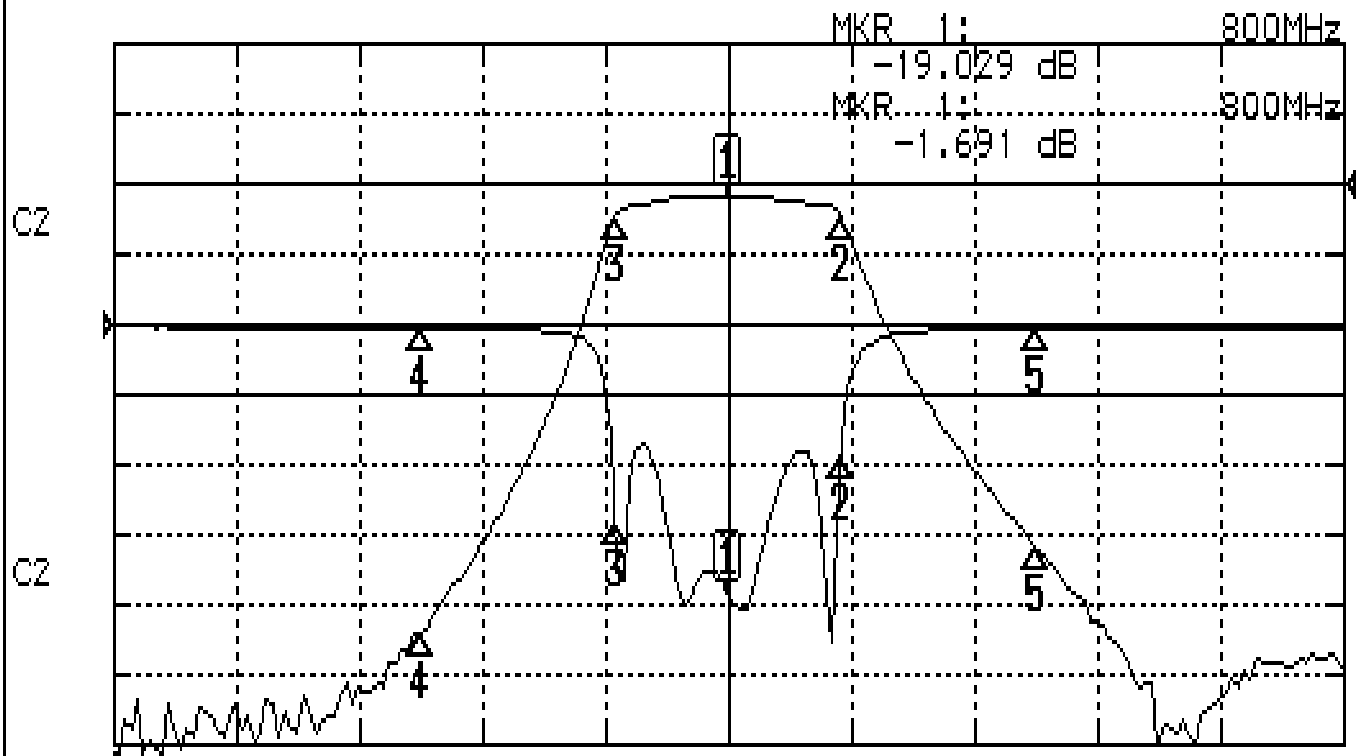

Performance-TV70514F-800M

202008017CD

CH1 S11 LOG MAG REF 0.000 dB 5.000 dB/
CH2 S21 LOG MAG REF 0.000 dB 10.000 dB/

CENTER 800MHz

[10.00 dBm]

SPAN 400MHz

CH1 MARKER LIST

1:	800.000MHz	-19.029 dB
2:	836.800MHz	-9.088 dB
3:	763.260MHz	-14.005 dB
4:	700.000MHz	-0.173 dB
5:	900.000MHz	-0.215 dB
6:		
7:		
8:		
9:		
10:		

CH2 MARKER LIST

1:	800.000MHz	-1.691 dB
2:	836.800MHz	-4.688 dB
3:	763.260MHz	-4.688 dB
4:	700.000MHz	-64.444 dB
5:	900.000MHz	-51.590 dB
6:		
7:		
8:		
9:		
10:		